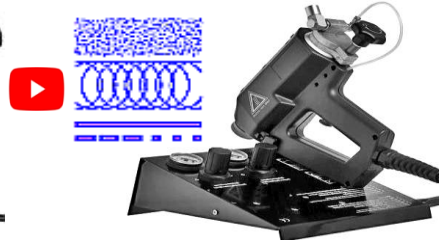

ПИСТОЛЕТЫ ДЛЯ ТЕРМО-КЛЕЕВ В ГРАНУЛАХ ИТД

TR-ПНЕВМАТИЧЕСКИЕ ПИСТОЛЕТЫ - нажмите на фотки!

NEW! 2020
100-200°C

[TR50.5](#)

[TR55LCD](#)

[TR60LCD Spray](#)

MS-МЕХАНИЧЕСКИЕ ПИСТОЛЕТЫ - нажмите на фотки!

[MS80](#)