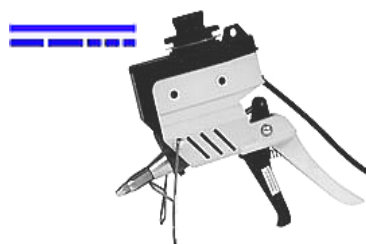

ПИСТОЛЕТЫ ДЛЯ ТЕРМО-КЛЕЕВ В ГРАНУЛАХ ИТД

TR-ПНЕВМАТИЧЕСКИЕ ПИСТОЛЕТЫ - нажмите на фотки!

NEW! 2020
100-200°C

[TR50.5](#)

[TR55LCD](#)

[TR60LCD Spray](#)

MS-МЕХАНИЧЕСКИЕ ПИСТОЛЕТЫ - нажмите на фотки!

[MS80](#)