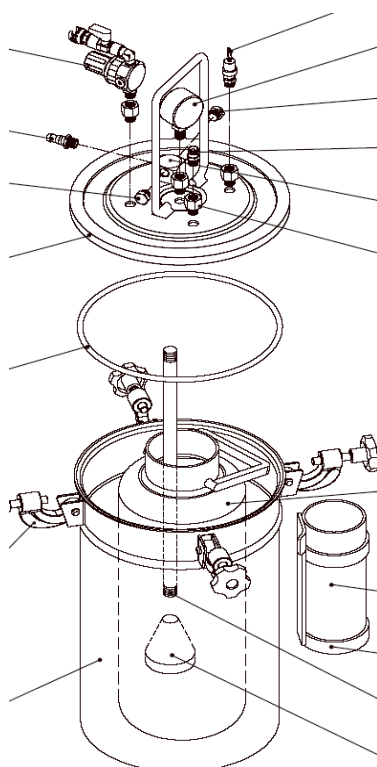

SURVENÕU

PZ®9010 / 10 L

- - komplektis sisenõu
- - sisenõu maht 10 liitrit
- - maks rõhk 5 bar, kaitseklapp
- - 6 000 - 12 000 mPas / @ 20°C
- - kasutusala: liimid, õlid, tööstuslikud vedelikud

Ainult meilt tellides! [ei ole standardvarustuses]: