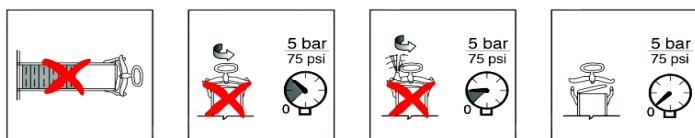

SURVENÕU

PZ®9010 / 10 L

- - komplektis sisenõu
- - sisenõu maht 10 liitrit
- - maks rõhk 5 bar, kaitseklapp
- - 6 000 - 12 000 mPas / @ 20°C
- - kasutusala: liimid, õlid, tööstuslikud vedelikud

Ainult meilt tellides! [ei ole standardvarustuses]: