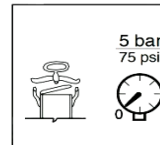

SURVENÕU

PZ®8900 / 8 kg / 5 L

- - komplektis sisenõu
- - maht 8 kg / 5 liitrit
- - maks rõhk 5 bar, kaitseklapp
- - [6 000 - 12 000 mPas / @ 20°C](#)
- - kasutusala: liimid, õlid, tööstuslikud vedelikud