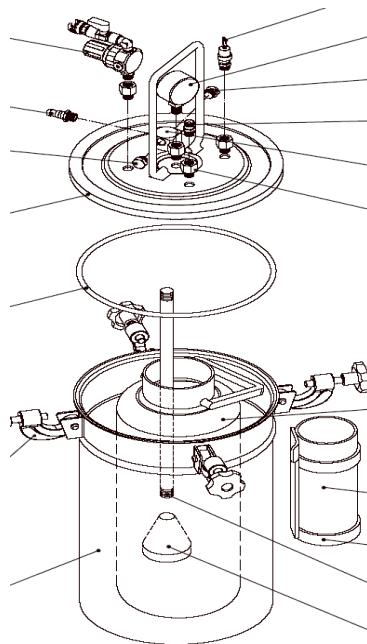

SURVENÕU

PZ®8900 / 8 kg / 5 L

- - komplektis sisenõu
- - maht 8 kg / 5 liitrit
- - maks rõhk 5 bar, kaitseklapp
- - [6 000 - 12 000 mPas / @ 20°C](#)
- - kasutusala: liimid, õlid, tööstuslikud vedelikud