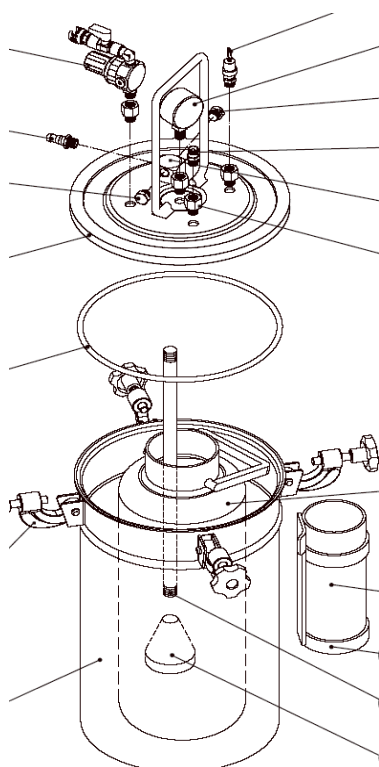

SURVENÕU

PZ®9010 / 10 L

- - komplektis sisenõu
- - sisenõu maht 10 liitrit
- - maks rõhk 5 bar, kaitseklapp
- - 6 000 - 12 000 mPas / @ 20°C
- - kasutusala: liimid, õlid, tööstuslikud vedelikud

Ainult meilt tellides! [ei ole standardvarustuses]: