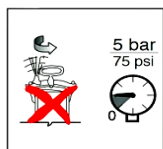

SURVENÕU

PZ®8900 / 8 kg / 5 L

- - komplektis sisenõu
- - maht 8 kg / 5 liitrit
- - maks rõhk 5 bar, kaitseklapp
- - [6 000 - 12 000 mPas / @ 20°C](#)
- - kasutusala: liimid, õlid, tööstuslikud vedelikud