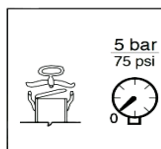

SURVENÕU

PZ®8900 / 8 kg / 5 L

- - komplektis sisenõu
- - maht 8 kg / 5 liitrit
- - maks rõhk 5 bar, kaitseklapp
- - [6 000 - 12 000 mPas / @ 20°C](#)
- - kasutusala: liimid, õlid, tööstuslikud vedelikud