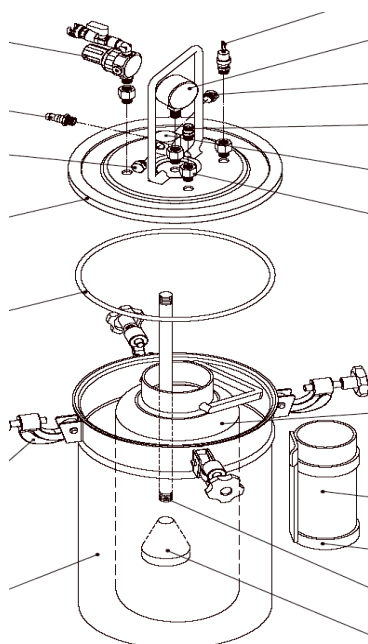

SURVENÕU

PZ®8900 / 8 kg / 5 L

- - komplektis sisenõu
- - maht 8 kg / 5 liitrit
- - maks rõhk 5 bar, kaitseklapp
- - [6 000 - 12 000 mPas / @ 20°C](#)
- - kasutusala: liimid, õlid, tööstuslikud vedelikud

Ainult meilt tellides! [ei ole standardvarustuses]:

- - manomeetriga rõhuregulaator
- - sisendmagistraalil voolikukuusk

■ - saada päring oma kontaktandmetega:

PAKARTE OÜ
 Mobiil: 5656 9482
 pakarte@pakarte.com
 www.pakarte.com