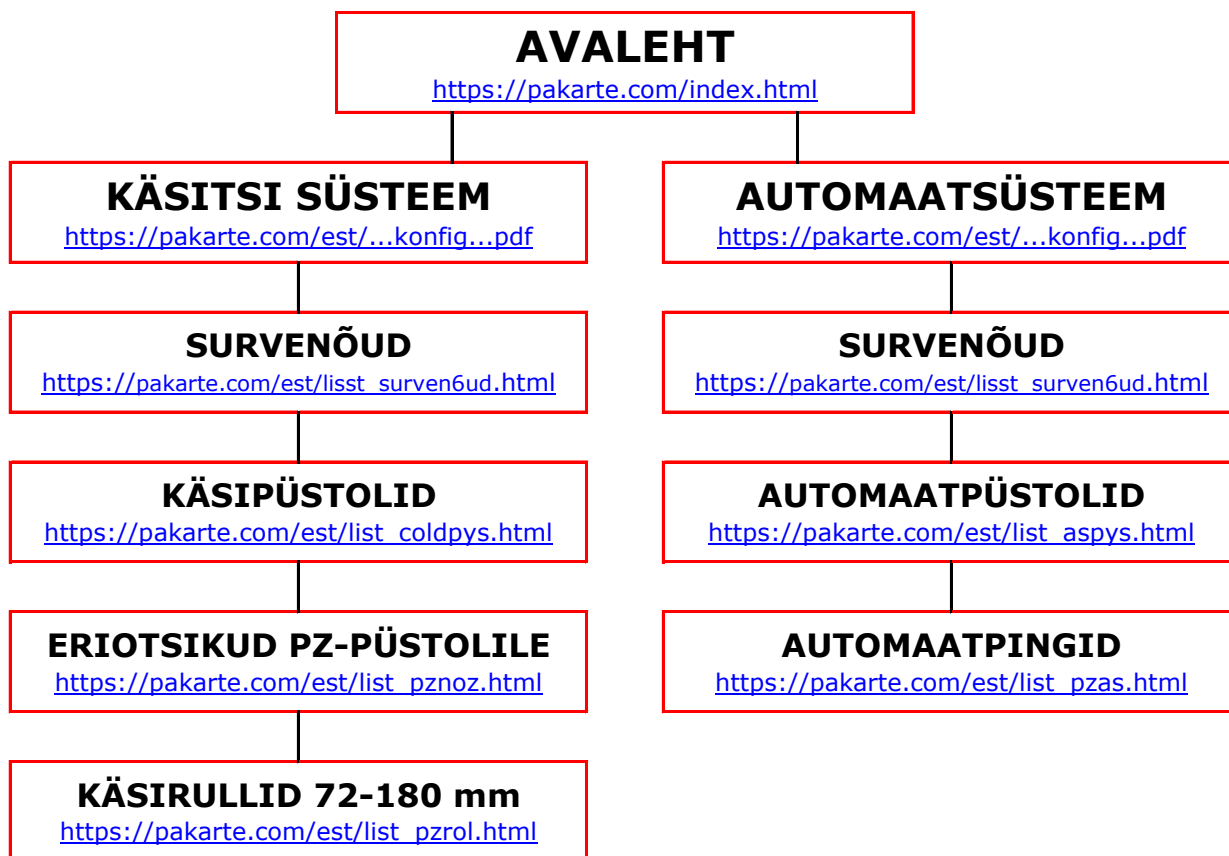

www.pakarte.com kodulehelt:

K Ü L M[<< Tagasi eelmisele lehele](#)

PAKARTE OÜ
Telefon 656 3312
Mobiil 5656 9482
pakarte@pakarte.com
www.pakarte.com