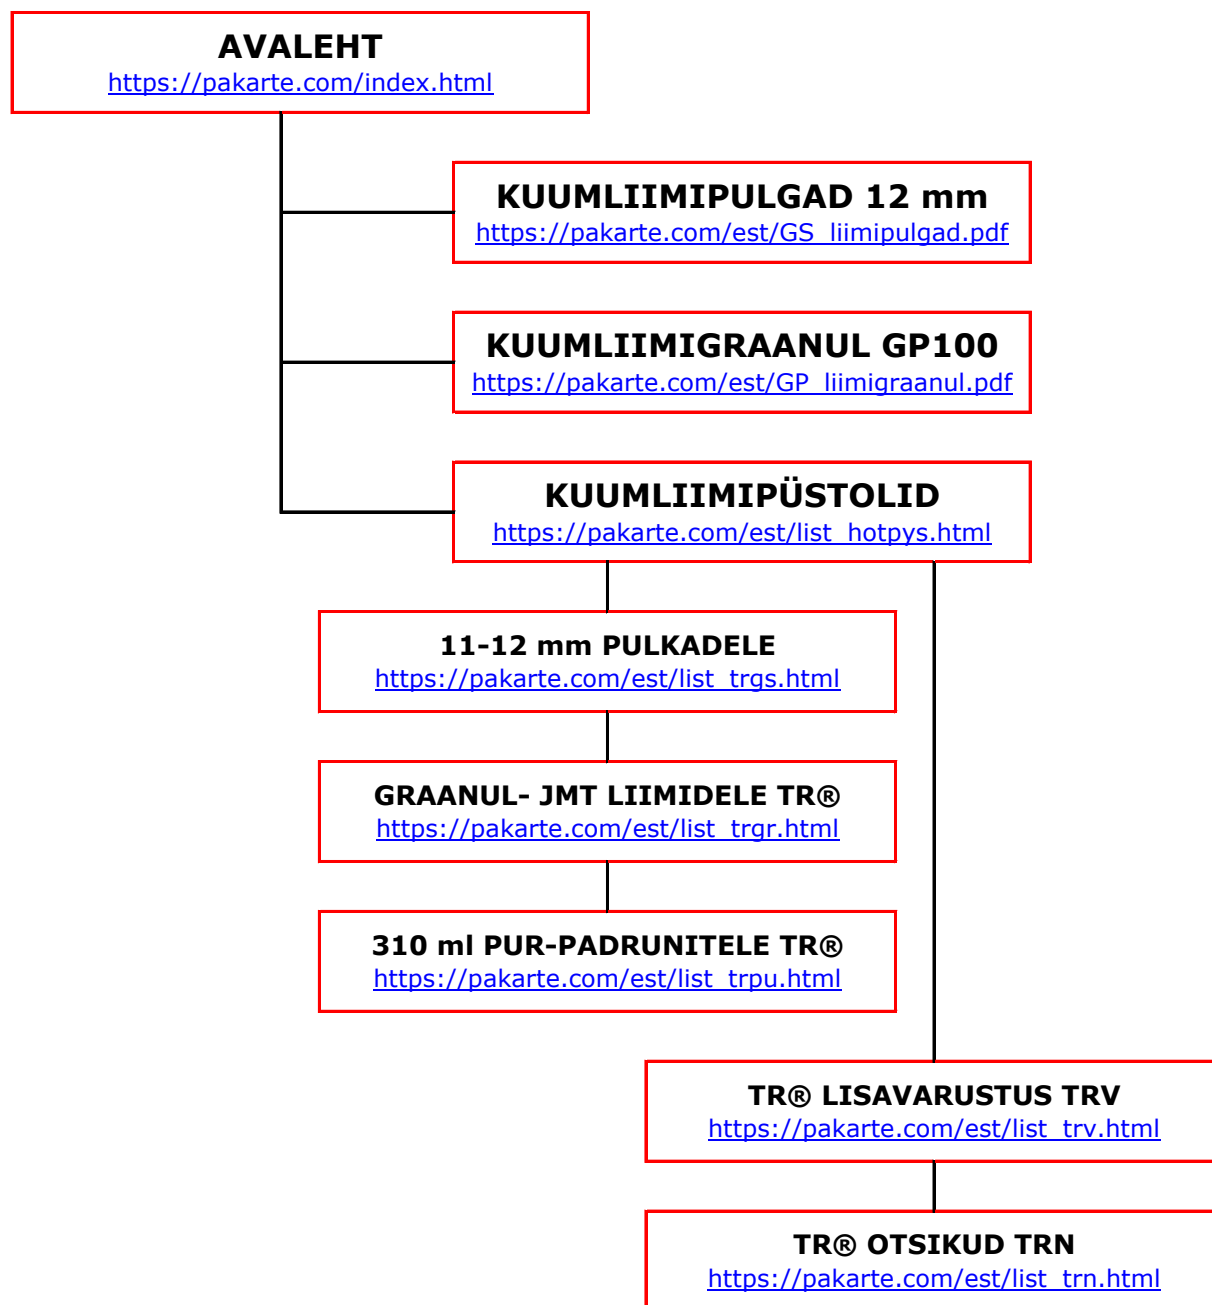

www.pakarte.com kodulehelt:

K U U M[<< Tagasi eelmisele lehele](#)

PAKARTE OÜ
Telefon 656 3312
Mobiil 5656 9482
pakarte@pakarte.com
www.pakarte.com