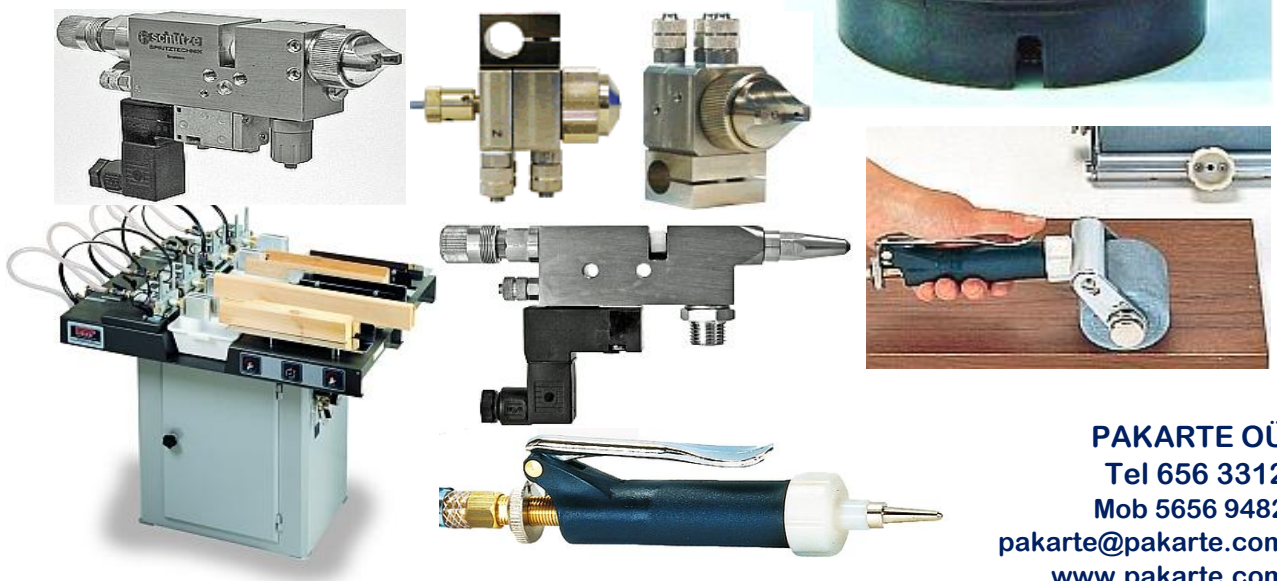

## SURVENÕU TÖÖPÕHIMÕTE

■ **KOMPRESSOR**  
SURUÕHK SUUNATAKSE LÄBI  
ÕHUFILTRI SURVENÕUSSE

**SURVENÕU** ■  
SURUÕHUPADI NÕUS  
SURUB VEDELIKU VÄLJA...

■ ... PÜSTOLISSE, SEADMESSE JNE

PAKARTE OÜ  
Tel 656 3312  
Mob 5656 9482  
pakarte@pakarte.com  
www.pakarte.com