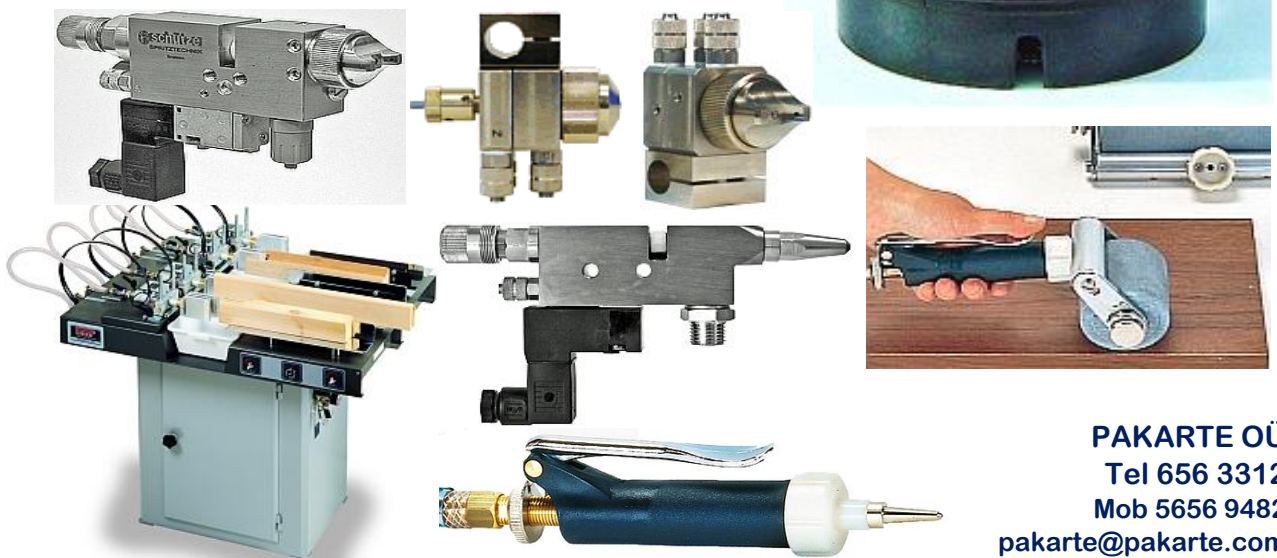

SURVENÕU TÖÖPÕHIMÕTE

■ **KOMPRESSOR**
SURUÕHK SUUNATAKSE LÄBI
ÕHUFILTRI SURVENÕUSSE

SURVENÕU ■
SURUÕHUPADI NÕUS
SURUB VEDELIKU VÄLJA...

■ ... PÜSTOLISSE, SEADMESSE JNE

PAKARTE OÜ
Tel 656 3312
Mob 5656 9482
pakarte@pakarte.com
www.pakarte.com