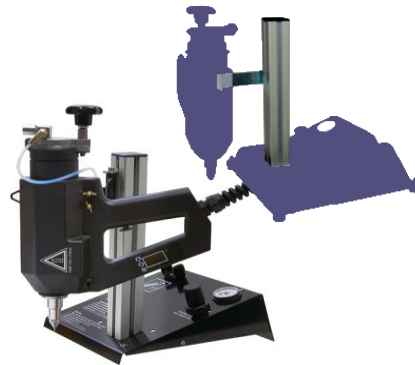

TRV3518 JALGPEDAAL

REKA® TR-PNEUMOPÜSTOLITELE

■ TRV3518

■ Pedaali ühendusskeem

+

■ Statiiv TRV3746

STATIIV TRV3746 PÜSTOLILE JA JALGPEDAAL TÖÖS:

■ Pakarte video: https://youtu.be/fecm80PRA_o