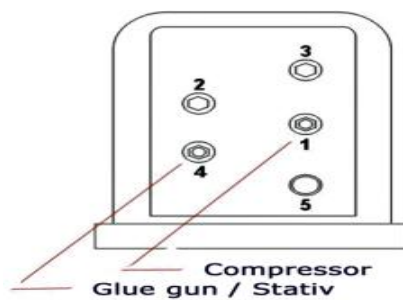

TRV3518 JALGPEDAAL

REKA® TR-PNEUMOPÜSTOLITELE

■ TRV3518

■ Pedaali ühendusskeem

+

■ Statiiv TRV3746

STATIIV TRV3746 PÜSTOLILE JA JALGPEDAAL TÖÖS:

■ Pakarte video: https://youtu.be/fecm80PRA_o