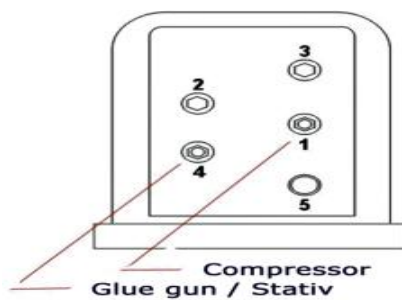

## TRV3518 JALGPEDAAL

REKA® TR-PNEUMOPÜSTOLITELE

■ TRV3518

■ Pedaali ühendusskeem

+

■ Statiiv TRV3746

**STATIIV TRV3746 PÜSTOLILE JA JALGPEDAAL TÖÖS:**

■ Pakarte video: [https://youtu.be/fecm80PRA\\_o](https://youtu.be/fecm80PRA_o)