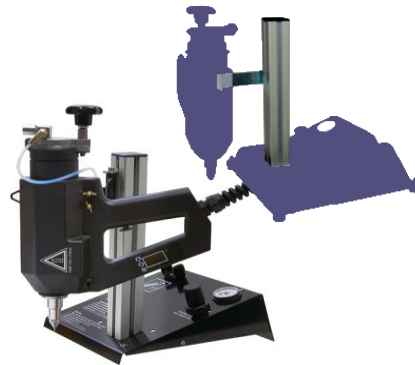

## TRV3518 JALGPEDAAL

REKA® TR-PNEUMOPÜSTOLITELE

■ TRV3518

■ Pedaali ühendusskeem

+

■ Statiiv TRV3746

**STATIIV TRV3746 PÜSTOLILE JA JALGPEDAAL TÖÖS:**

■ Pakarte video: [https://youtu.be/fecm80PRA\\_o](https://youtu.be/fecm80PRA_o)