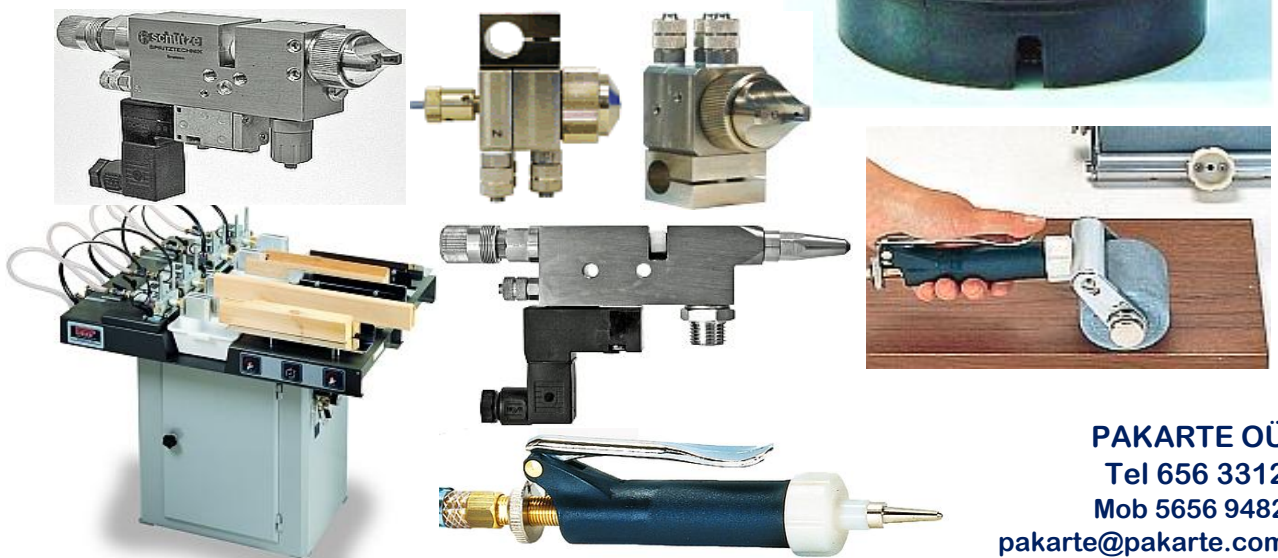

## SURVENÕU TÖÖPÕHIMÕTE

■ **KOMPRESSOR**  
SURUÕHK SUUNATAKSE LÄBI  
ÕHUFILTRI SURVENÕUSSE

**SURVENÕU** ■  
SURUÕHUPADI NÕUS  
SURUB VEDELIKU VÄLJA...

■ ... PÜSTOLISSE, SEADMESSE JNE

PAKARTE OÜ  
Tel 656 3312  
Mob 5656 9482  
pakarte@pakarte.com  
www.pakarte.com