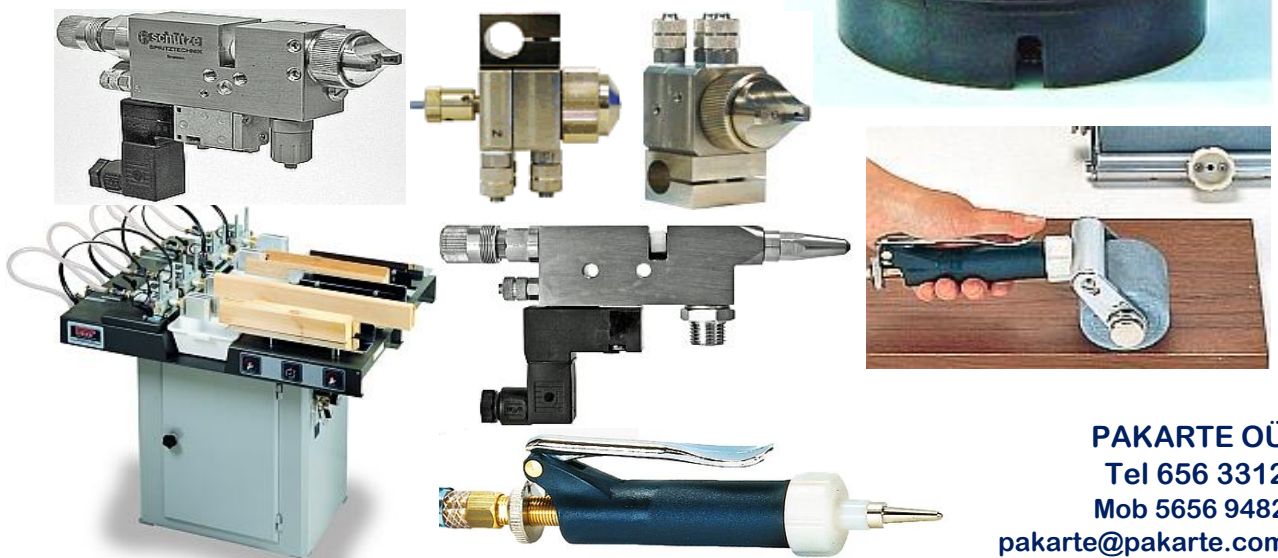

SURVENÕU TÖÖPÕHIMÕTE

■ **KOMPRESSOR**
SURUÕHK SUUNATAKSE LÄBI
ÕHUFILTRI SURVENÕUSSE

SURVENÕU ■
SURUÕHUPADI NÕUS
SURUB VEDELIKU VÄLJA...

■ ... PÜSTOLISSE, SEADMESSE JNE

PAKARTE OÜ
Tel 656 3312
Mob 5656 9482
pakarte@pakarte.com
www.pakarte.com