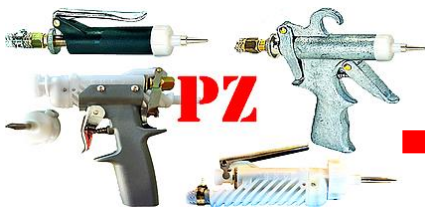

Kliki
tootepiltidel
ja allkirjadel!

PAKARTE

S I N C E 1 9 9 3

PAKARTE OÜ TOOTEKATALOOG PILDIS:

K Ü L M

SURVENÕUD 1-45 LIITRIT

KÄSIPÜSTOLID Schütze Pizzi GMC

AS- ja PZ-SPRAY KÄSIPÜSTOLID