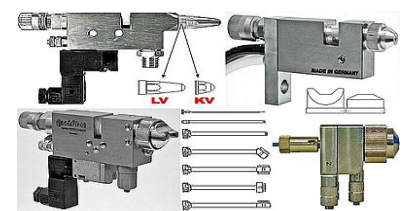

AS-AUTOMAATPÜSTOLID