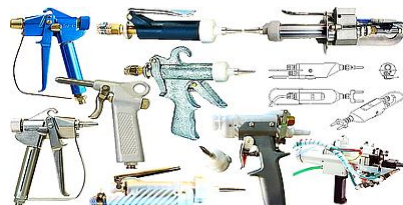

Kliki
tootepiltidel
ja allkirjadel!

PAKARTE
S I N C E 1 9 9 3

PAKARTE OÜ TOOTEKATALOOG PILDIS:

K Ü L M

SURVENÕUD 1-45 LIITRIT

KÄSIPÜSTOLID Schütze Pizzi GMC

AS- ja PZ-SPRAY KÄSIPÜSTOLID

PZ-TÜÜPI KÄSIPÜSTOLID