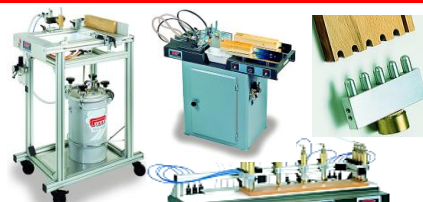

PIZZI POOLAUTOMAATSEADMED