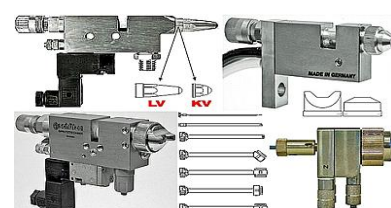

AS-AUTOMAATPÜSTOLID