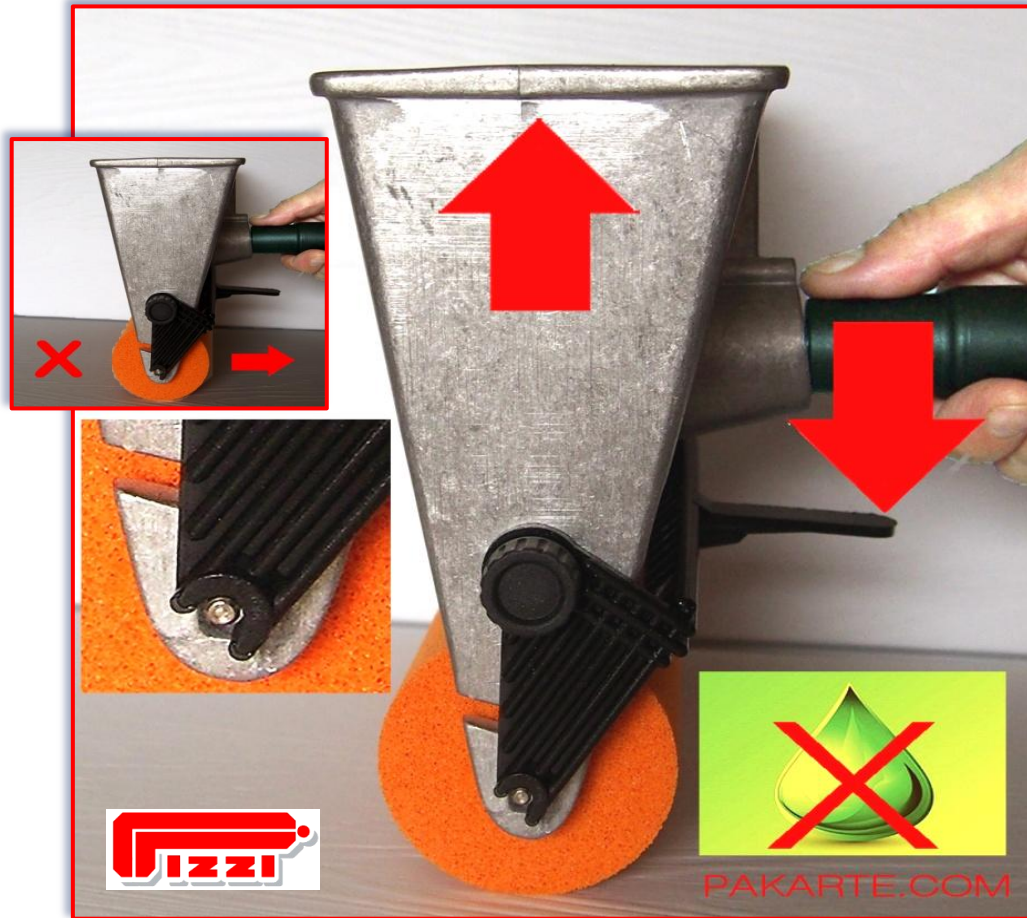

| PIZZI® | PZR/APZR-KÄSIRULLIDE TÖÖPÕHIMÕTE |

**PÄÄSTIK ON LAHTISES ASENDIS (NOOL ALLA).
LIIMI PEALEVOOLU RULLILE EI OLE.**

**PÄÄSTIK ON ÜLEVAL ASENDIS (NOOL ÜLES).
LIIMI PEALEVOOL RULLILE ON AVATUD.**

[VT. TOOTEVIDEO](#)