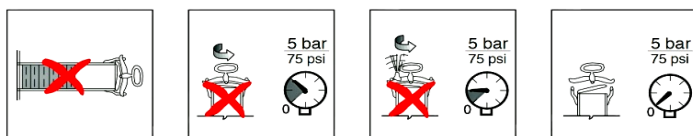

## PZ®9000 / 8 kg / 5 L

- - NB! survenõul on sisemine plastämber
- - mahutab 8 kg / 5 L
- - maksimaalselt 5 bar, kaitseklapp
- - 6 000 - 12 000 mPas / 20°C
- - kasutusala: liimid, õlid, tööstuslikud vedelikud
- - tõeliselt mugav 1 liigutusega kaane avamine-sulgemine
- - saada päring meile oma kontaktandmetega