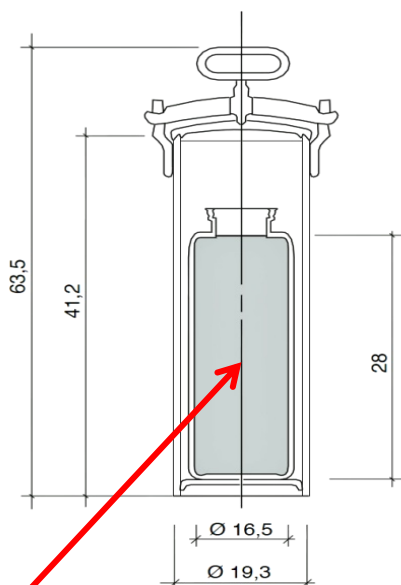

## PZ®9000 / 8 kg / 5 L

- - NB! survenõul on sisemine plastämber
- - mahutab 8 kg / 5 L
- - maksimaalselt 5 bar, kaitseklapp
- - 6 000 - 12 000 mPas / 20°C
- - kasutusala: liimid, õlid, tööstuslikud vedelikud
- - tõeliselt mugav 1 liigutusega kaane avamine-sulgemine
- - saada päring meile oma kontaktandmetega