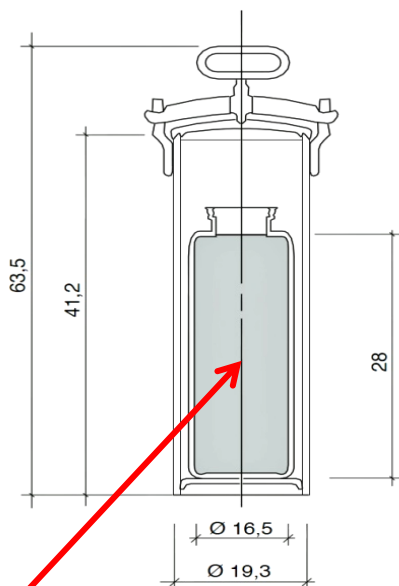

SURVENÕU

PZ®9000 / 8 kg / 5 L

■ - NB! survenõul on sisemine plastämber

■ - maht 8 kg / 5 L

■ - maks rõhk 5 bar, kaitseklapp

■ - [6 000 - 12 000 mPas / @ 20°C](#)

■ - kasutusala: liimid, õlid, tööstuslikud vedelikud