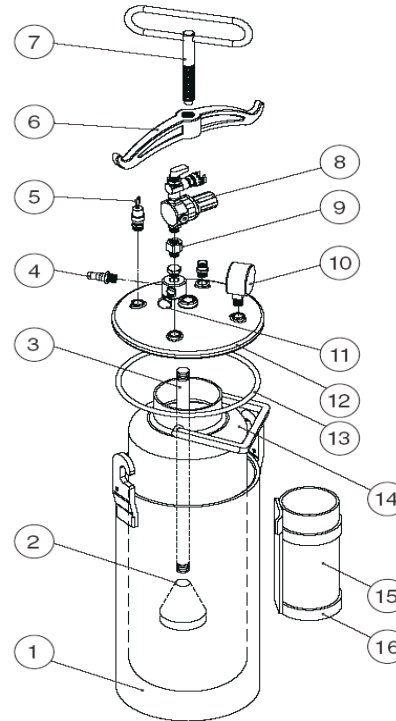

PZ9000

①	10047
②	10043
③	10042
④	10035
⑤	10033

⑥	10031
⑦	10030
⑧	10157
⑨	10044
⑩	10039

⑪	10034
⑫	10040
⑬	10041
⑭	0077
⑮	0001

⑯	9991

PAKARTE OÜ
Telefon 656 3312
Mobil 5656 9482
pakarte@pakarte.com
www.pakarte.com