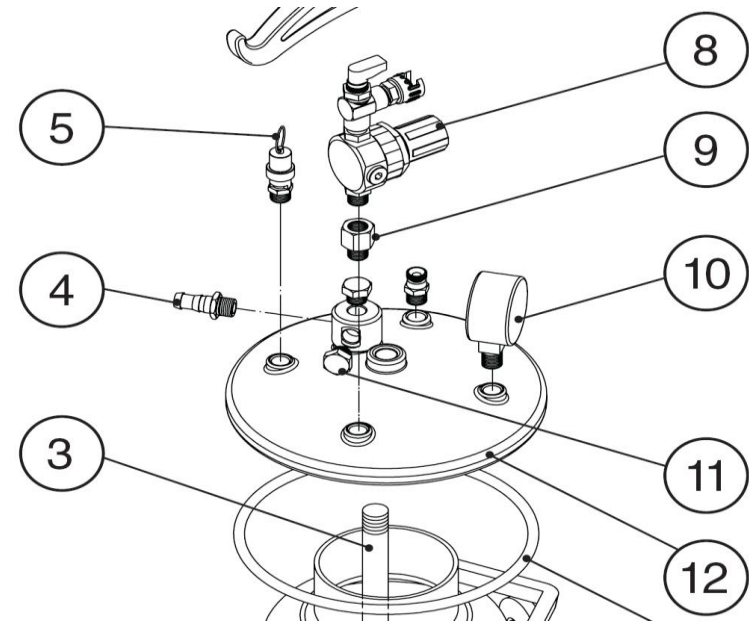

PZ9000

①	10047
②	10043
③	10042
④	10035
⑤	10033

⑥	10031
⑦	10030
⑧	10157
⑨	10044
⑩	10039

⑪	10034
⑫	10040
⑬	10041
⑭	0077
⑮	0001

⑯	9991

PAKARTE OÜ
Telefon 656 3312
Mobil 5656 9482
pakarte@pakarte.com
www.pakarte.com