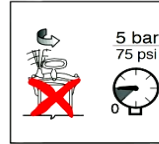

SURVENÕU

PZ®8900 / 8 kg / 5 L

- - komplektis sisenõu
- - maht 8 kg / 5 liitrit
- - maks rõhk 5 bar, kaitseklapp
- - 6 000 - 12 000 mPas / @ 20°C
- - kasutusala: liimid, õlid, tööstuslikud vedelikud

Ainult meilt tellides! [ei ole standardvarustuses]: