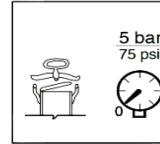

SURVENÕU

PZ®8900 / 8 kg / 5 L

- - komplektis sisenõu
- - maht 8 kg / 5 liitrit
- - maks rõhk 5 bar, kaitseklapp
- - 6 000 - 12 000 mPas / @ 20°C
- - kasutusala: liimid, õlid, tööstuslikud vedelikud

Ainult meilt tellides! [ei ole standardvarustuses]: