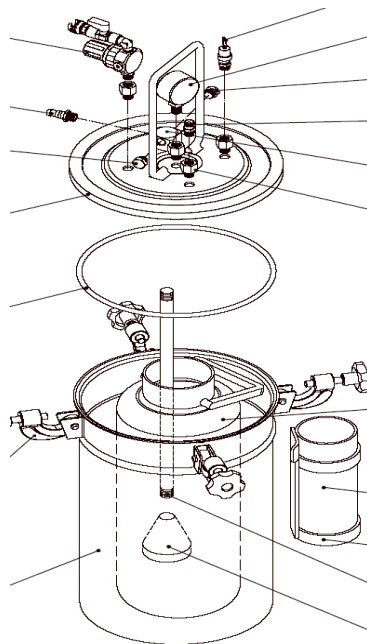

SURVENÕU

PZ®8900 / 8 kg / 5 L

- - komplektis sisenõu
- - maht 8 kg / 5 liitrit
- - maks rõhk 5 bar, kaitseklapp
- - 6 000 - 12 000 mPas / @ 20°C
- - kasutusala: liimid, õlid, tööstuslikud vedelikud

Ainult meilt tellides! [ei ole standardvarustuses]: