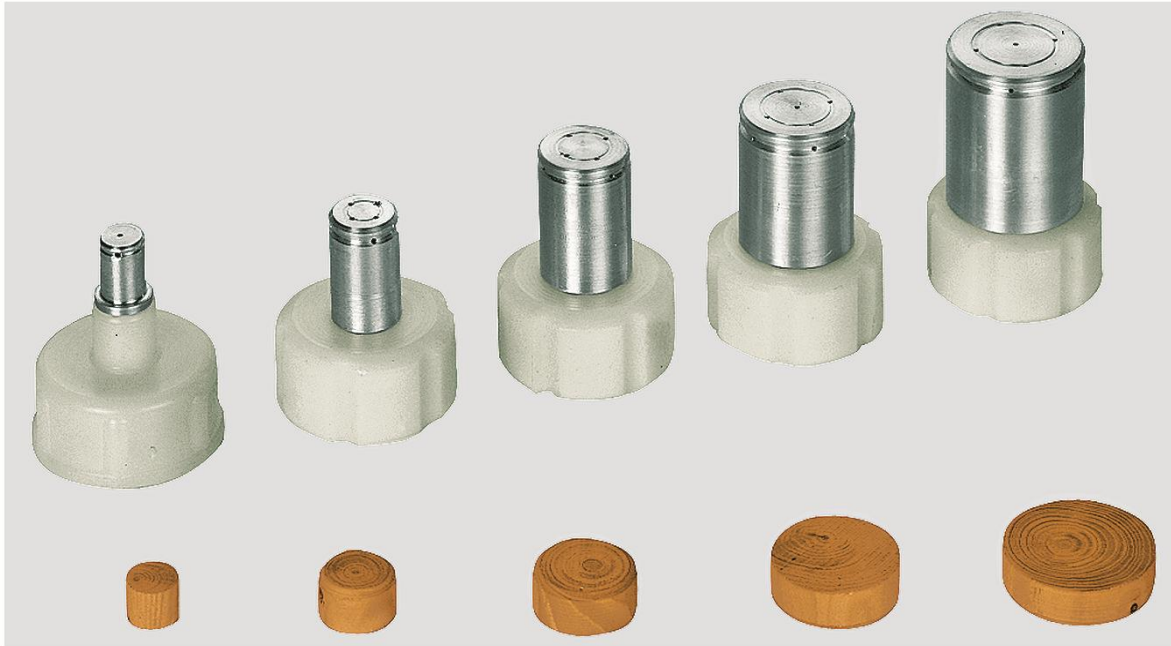

PAKARTE

PZ0105-PZ0109 / 15/20/30/40/50 mm

https://pakarte.com/est/PZ_nozz_EST.pdf

www.pakarte.com pakarte@pakarte.com PAKARTE OÜ Kontakt: Kuldar Tamm +372 5656 9482