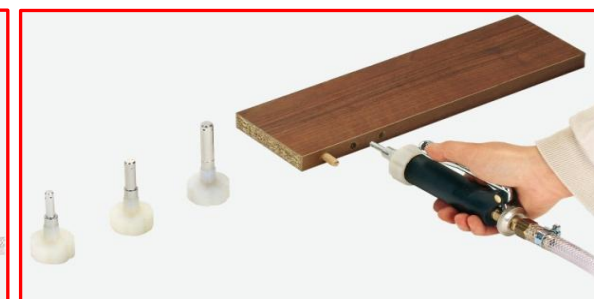

TÜÜBELSEOTIS. DOWEL JOINT. ШПОНОЧНОЕ СОЕДИНЕНИЕ.

PZ0012 - PZ0015 - 6-8-10-12 mm

PZ0008 - PZ0011 - 6-8-10-12 mm

PZ0004 - PZ0007 - 6-8-10-12 mm

https://youtu.be/UF4_5wr1jB0