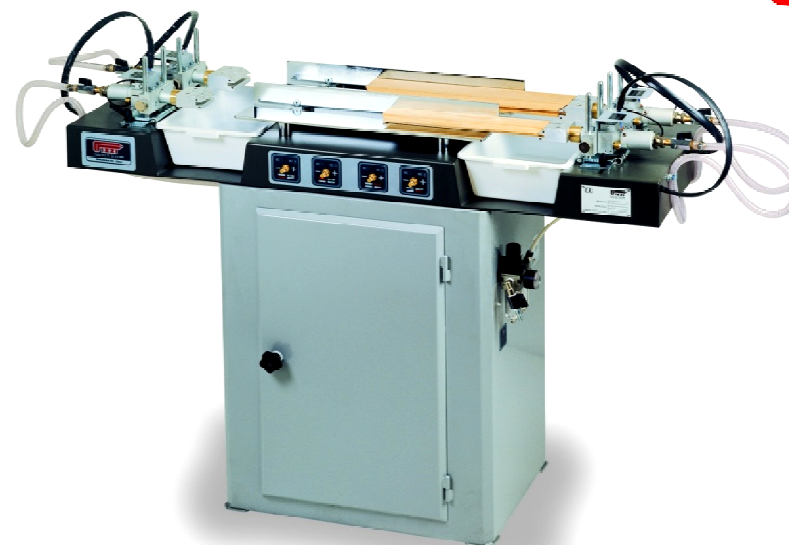

Semiautomatic

PAKARTE

S I N C E 1 9 9 3

PZ9033

PZ9048

Dist. 700 mm

Semi-automatic - 2 fixed heads
Poolautomaat - 2 fiks. liimipead

PAKARTE OÜ
Mob +372 5656 9482
pakarte@pakarte.com
www.pakarte.com