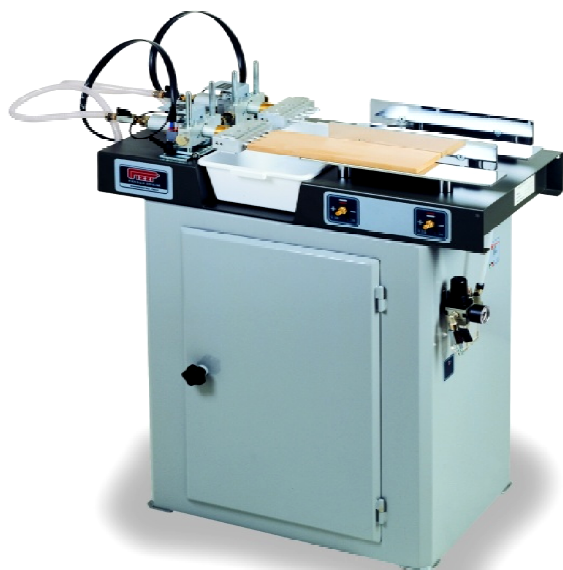

Semiautomatic

PAKARTE

S I N C E 1 9 9 3

PZ9033

PZ9048

Dist. 700 mm

Semi-automatic - 2 fixed heads
Poolautomaat - 2 fiks. liimipead

PAKARTE OÜ
Mob +372 5656 9482
pakarte@pakarte.com
www.pakarte.com