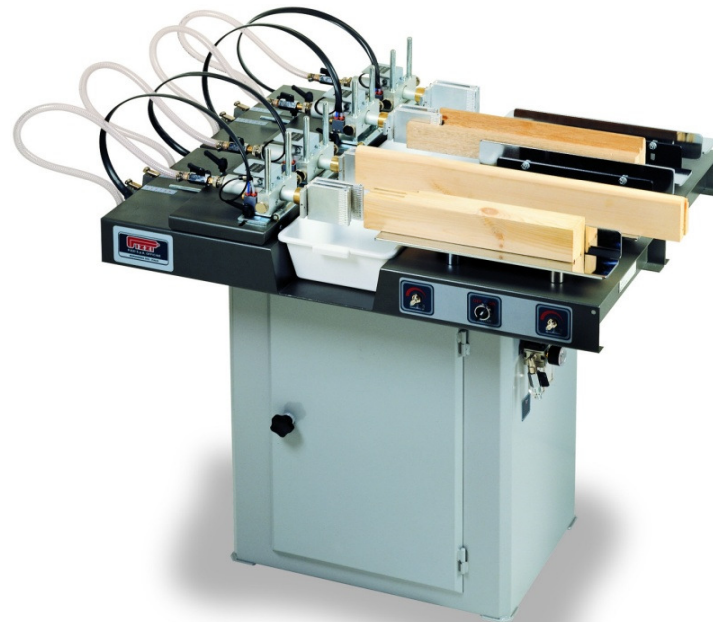

Automatic

PAKARTE

S I N C E 1 9 9 3

PZ9037

IZZI
PRESENTS

PZ9050

For door and window frames - moving heads
Ukse- ja aknatööstusele - liikuvpead

PZ9038