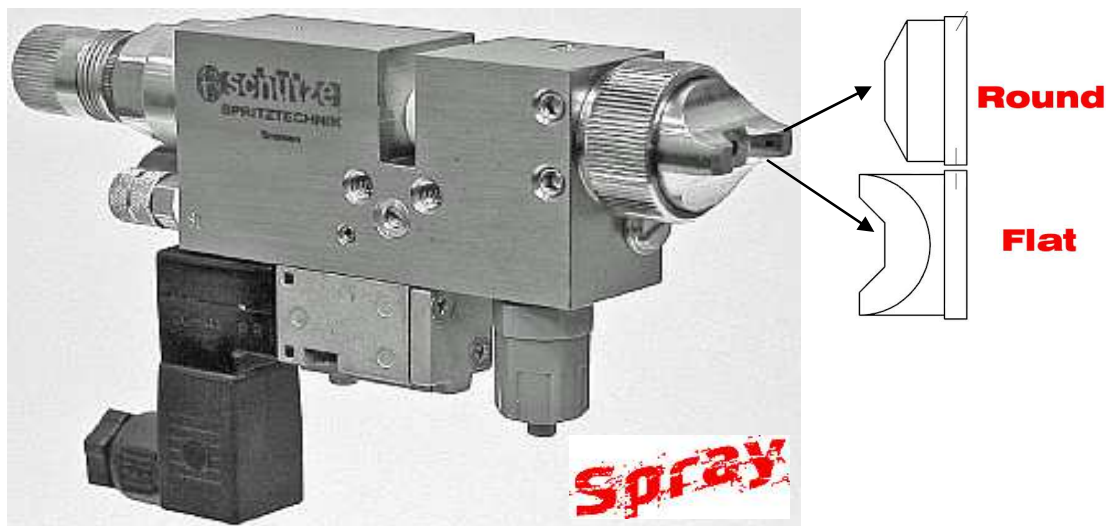

AS-SPRAY-MKDD-IS

TEHNILISED ANDMED:

Mõõdud - 130(flat)/127(round) x 80 (koos el-magnetklapiga) x 22 mm

Kuni 40 tsüklit sekundis (el-magnetklapp on vahetult korpuse küljes) 

Liimi max rõhk 35 bar

Elektromagnetklapp 5/2 - 24 V/DC, 110 V/AC, 230 V/AC

Püstolile pealeantav õhurõhk min 5-6 bar

Otsikud: IS = flat- (pildil) ja S = ümarotsik, roostevaba teras

Otsikute mõõdud: 0,3/0,5/0,8/1,0/1,2/1,5/2,0 mm \varnothing

Kaal: 525 gr

Otsikunõel: volframkarbiid (volframi ja süsiniku ühend, ülikõva)