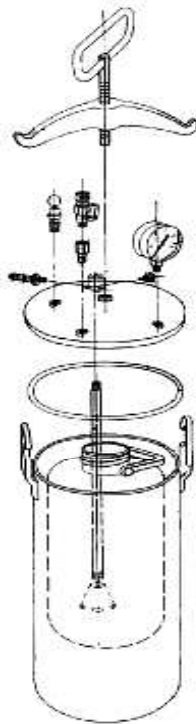

PIZZI® S.r.l. напорная ёмкость PZ9000 и пистолет PZ0002

Принцип работы и настройки

Напорная ёмкость PZ9000

- 8 kg / 5 L
- Max 5 bar / 75 psi
- 6000-12000 mPas
- 20 x 20 x 65 cm

Разные меняемые
сопла пистолета
PZ0002