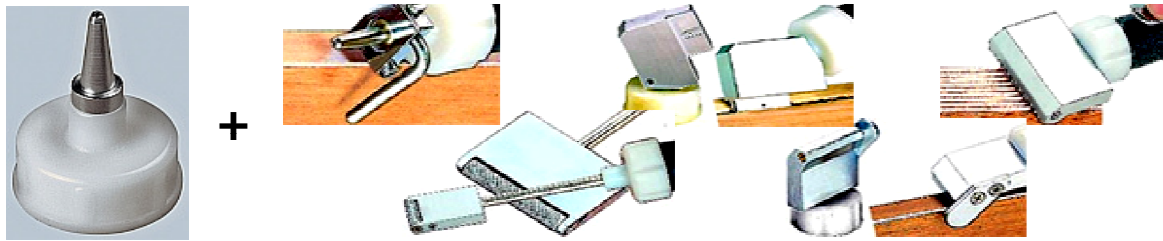

# LIIMIPÜSTOL PZ0002

###

PAKARTE OÜ  
Telefon 6563 312  
Mobiil 56 569 482  
pakarte@pakarte.com