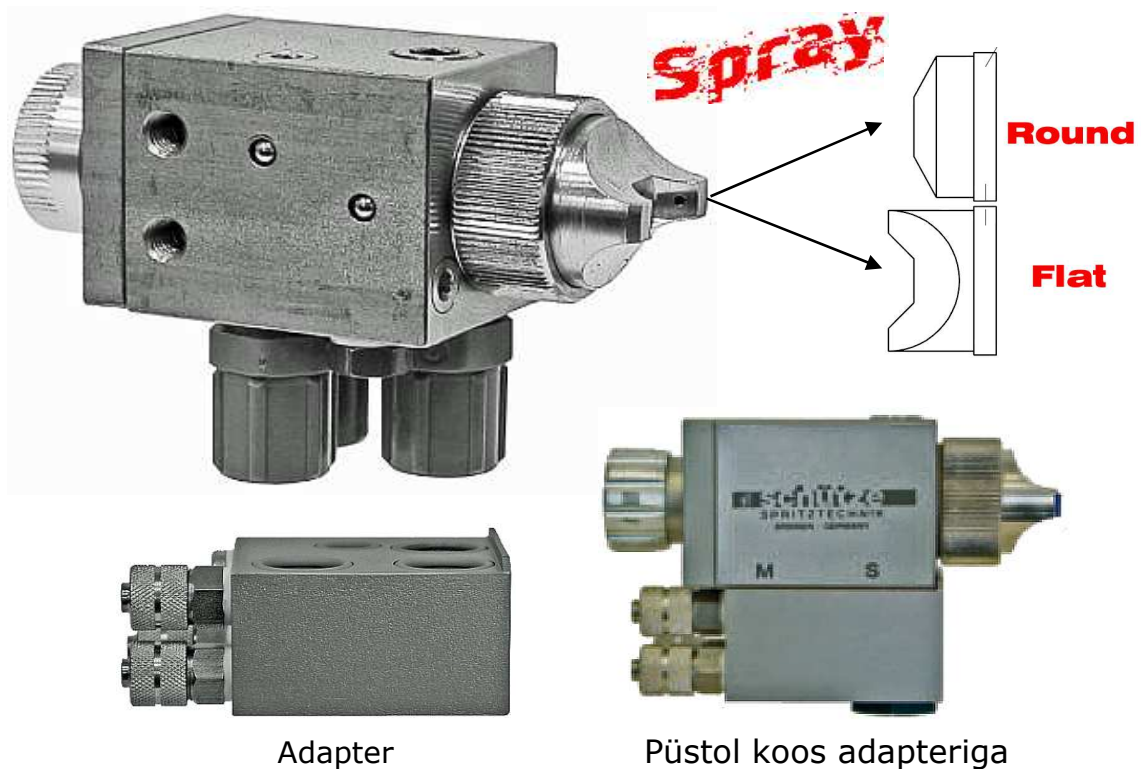

AS-ASV JA ADAPTER (lisavarustusena)

TEHNILISED ANDMED:

Mõõdud - 72.5(flat)/69(round) x 50 (adapterita) x 45 mm

Kuni 40 tsüklit sekundis

Liimi max rõhk 10 bar

Elektromagnetklapp - kombineeritud ühendus

Püstolile pealeantav õhurõhk min 5-6 bar

Otsikud: Flat 60° / 90° / Round 15°, roostevaba teras

Otsikute mõõdud: 0,2/0,3/0,5/0,8/1,0/1,2/1,5/2,0/2,5 mm ø

Kaal: 305 gr

Otsikunõel: roostevaba teras

Tihendid: "viton" - sünteetkummi (standardvarustuses)