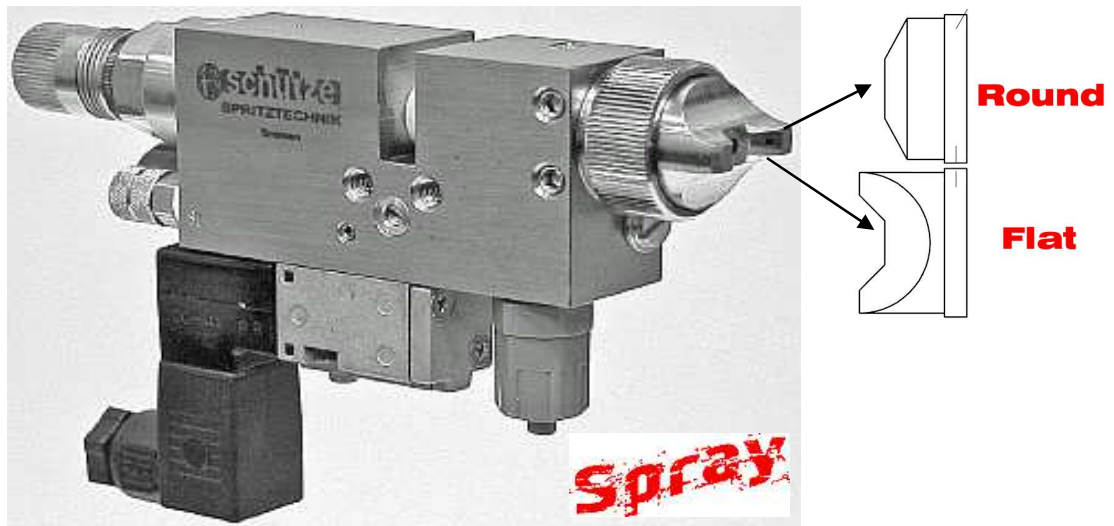

### TEHNILISED ANDMED:

Mõõdud - 130(flat)/127(round) x 80 (koos el-magnetklapiga) x 22 mm

Kuni 40 tsüklit sekundis (el-magnetklapp on vahetult korpuse küljes)

Liimi max rõhk 35 bar

Elektromagnetklapp 5/2 - 24 V/DC, 110 V/AC, 230 V/AC

Püstolile pealeantav õhurõhk min 5-6 bar

Otsikud: IS = flat- (pildil) ja S = ümarotsik, roostevaba teras

Otsikute mõõdud: 0,3/0,5/0,8/1,0/1,2/1,5/2,0 mm  $\varnothing$

Kaal: 525 gr

Otsikunõel: volframkarbiid (volframi ja süsiniku ühend, ülikõva)