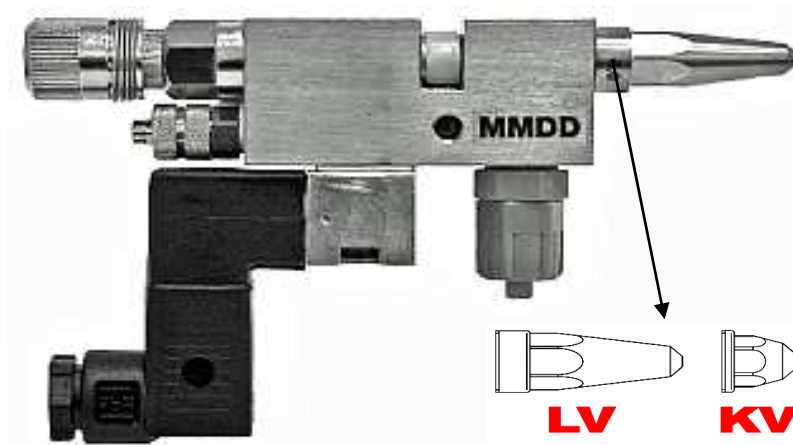

AS-MMDD LV / KV

TEHNILISED ANDMED:

Mõõdud - 115(LV)/97(KV) x 71 (koos el-magnetklapiga) x 15 mm

Kuni 40 tsüklit sekundis

Liimi max rõhk 10 bar

Elektromagnetklapp 3/2 - 24 V/DC, 110 V/AC, 230 V/AC

Püstolile pealeantav õhurõhk min 5-6 bar

Otsikud: LV = pikk (pildil) ja KV = lühike, roostevaba teras

Otsikute mõõdud: 0,2/0,3/0,5/0,8/1,0/1,2/1,5/2,0 mm \varnothing

Kaal: 240 gr

Otsikunõel: volframkarbiid (volframi ja süsiniku ühend, ülikõva)

Tihendid: "viton" - sünteetkumm (standardvarustuses)

MMDD-automaatpüstolid sobivad enamusele liimainetele, õlidele, erinevatele lahustitele (tihendid eritellimusel) jne.