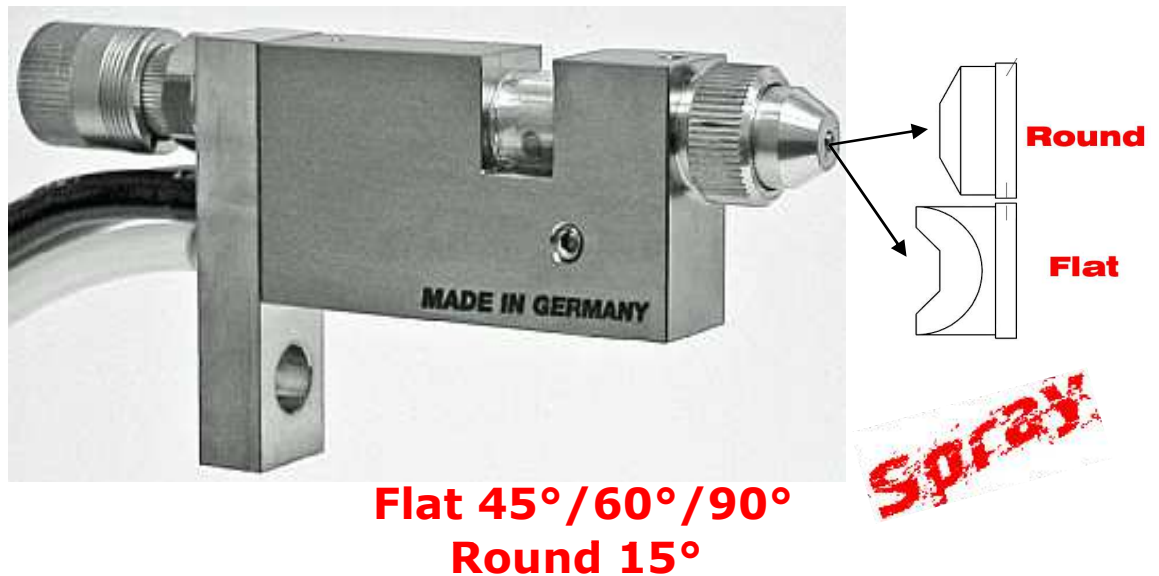

AS-SPRAY-PÜSTOL MFS

TEHNILISED ANDMED:

Mõõdud - 125.5(flat)/122(round) x 35 (kinnitusplaadita) x 22 mm

Kuni 40 tsüklit sekundis

Liimi max rõhk 6 bar

Elektromagnetklapp - kombineeritud ühendus

Püstolile pealeantav õhurõhk min 5-6 bar

Otsikud: "flat" ja "round"/ümarotsik (pildil), roostevaba teras

Otsikute mõõdud: 0,2/0,3/0,5/0,8/1,0/1,2/1,5/2,0/2,5 mm ø

Kaal: ~470 gr

Otsikunõel: roostevaba teras

Tihendid: "viton" - sünteeskumm (standardvarustuses)