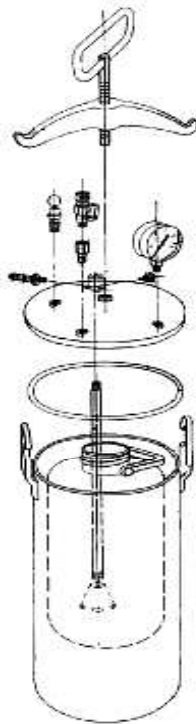

PIZZI® S.r.l. liimi survenõu PZ9000 ja käsipüstol PZ0002

[Liimpüstoli töö põhimõte. Süsteemi seadistamine.](#)

Liimi survenõu PZ9000

- 8 kg / 5 L
- Max 5 bar / 75 psi
- 6000-12000 mPas
- 20 x 20 x 65 cm

[Valik erinevaid otsikuid -
sobivad puidu-, mööbli-, paberi-
ja pakenditööstusele](#)