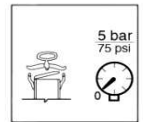

PIZZI® S.r.l. liimi survenõu PZ9000 ja käsipüstol PZ0002

[Liimpüstoli töö põhimõte. Süsteemi seadistamine.](#)

Liimi survenõu PZ9000

- 8 kg / 5 L
- Max 5 bar / 75 psi
- 6000-12000 mPas
- 20 x 20 x 65 cm

[Valik erinevaid otsikuid -
sobivad puidu-, mööbli-, paberi-
ja pakenditööstusele](#)